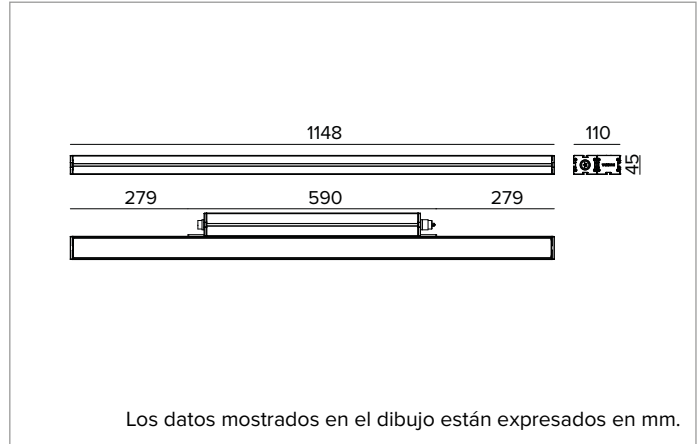

### Proyector lineal orientable de LED

	3000K	H(m)	D(m)	E <sub>max</sub> (lx)
	Ra80			11°
Fixture Power	70W	1	0.19	94598
Source Flux	9096lm	2	0.39	23650
Fixture Flux	5467lm	3	0.58	10511
Efficacy	78lm/W	4	0.78	5912
TS2142 I <sub>max</sub> =10400cd/klm	I <sub>max</sub> 94598cd	5	0.97	3784